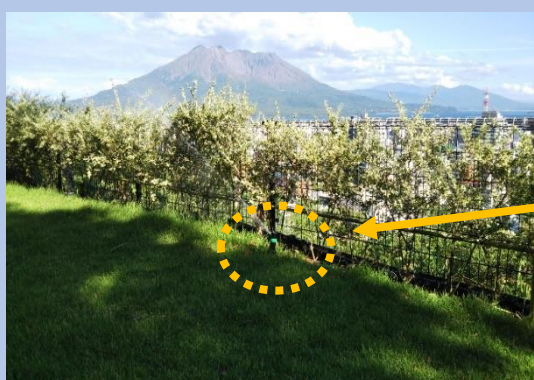

## 南九州支店から ホテル内庭園へのかん水設置のご紹介です

鹿児島を代表する「城山ホテル鹿児島」様のジャパニーズガーデンスイート庭園にイーエス・ウォーターネットのかん水装置をご導入いただきました

庭園の外観を損なわない様、島周りの玉竜、低木部分にドリップチューブを埋設しています

桜島を望める  
素晴らしい庭園です

### アムノンドリップチューブ PC定流量型

ドリップチューブ外観

ドリッパー

<特徴>

距離や傾斜に関わらず、**滴下量が一定**になるタイプのドリップチューブです

定流量型以外にも、

- ・標準型
  - ・ボタ落ち防止型
  - ・吸込み防止型 等
- 様々なタイプがございます

以前には、ポップスター565(扇形)をご導入頂き、灌水時間の効率化を実感頂きました。